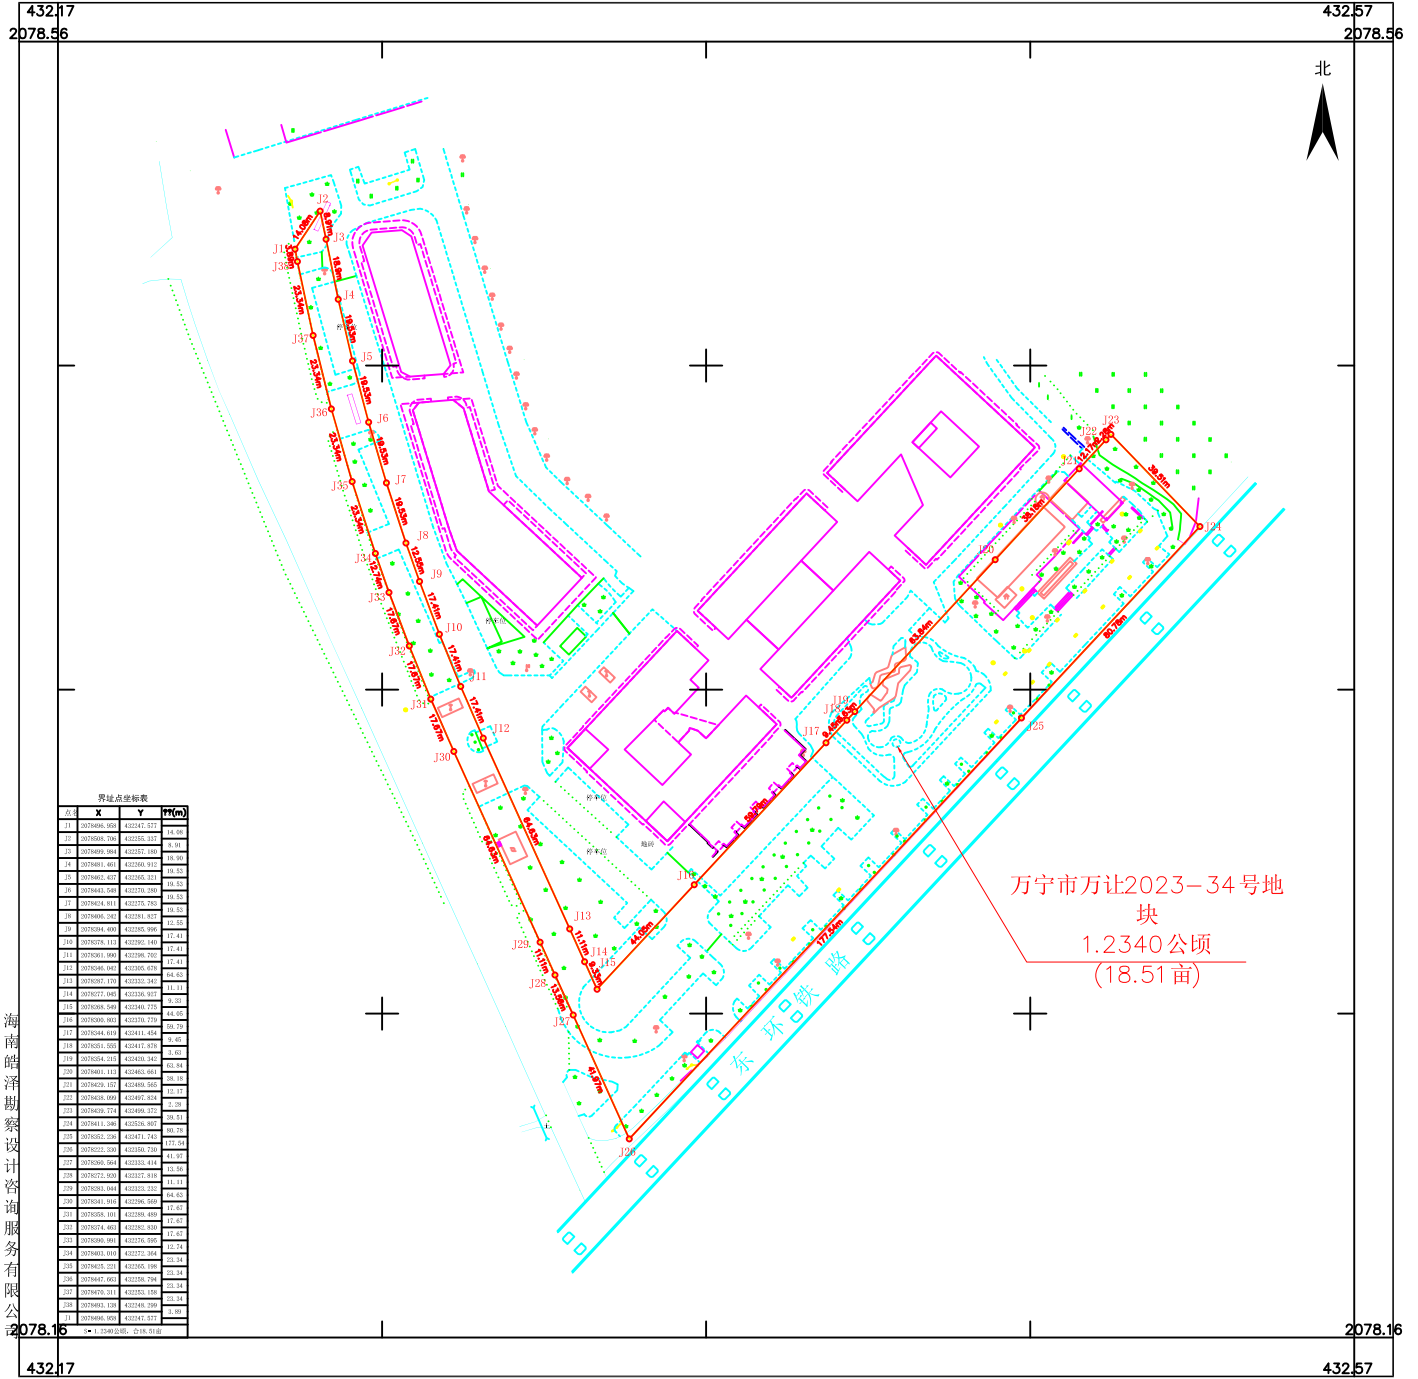

万宁市万让2023-34号地块勘测定界图

海南皓泽勘测设计咨询服务有限公

1:1000